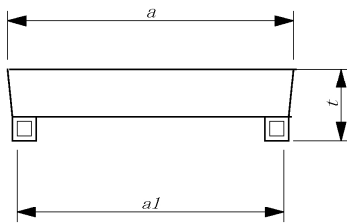

ポラリス柵

ポラリス柵本体

呼び名		寸法(mm)							参考重量 (kg)
		a	a1	t	t1	h	b1	b2	
ポ ラ リ ス 柵	300P	300	450	75	40	300	230	115	63
	450P	450	600	75	40	300	330	200	87
	600P	600	750	75	40	300	380	195	110

受柵・蓋

呼び名 ポラリス柵用		寸法(mm)							参考重量 (kg)
		a	a1	t	h				
受 柵	300W	300	520	110	110				40
	450W	450	670	110	150				65
	600W	600	860	130	150				95
蓋	300F	410	205	75					13
	450F	560	280	75					25
	600F	700	350	75					41

* コンクリート蓋は割り蓋となり2枚1組で1セットとなります。

取手としてUボルトが付属します。300・450は蓋1組で2本、600は4本になります。

嵩上タイプ

嵩上H=300

嵩上H=150

呼び名 ポラリス柵用		寸法(mm)							参考重量 (kg)
		a	a1	t	t1	h	b1	b2	
嵩上 300	300X300	300	450	75	40	300	230	115	70
	450X300	450	600	75	40	300	330	200	97
	600X300	600	750	75	40	300	380	195	123
嵩上 150	300X150	300	450	75		150			35
	450X150	450	600	75		150			49
	600X150	600	750	75		150			62

グレーチング

メッシュカゴ

呼び名 ポラリス柵用		寸法(mm)						参考重量 (kg)
		a	a1	t	a2			
グ レ ー チ 蓋	300G	390	400	75				
	450G	540	550	75				
	600G	680	690	75				
メ カ ッ ゴ シ ユ	300M	270	290	50	360			
	450M	420	440	50	510			
	600M	570	590	50	660			