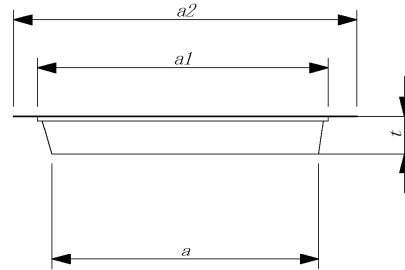

ポラリス柵

ポラリス柵本体

呼び名		寸法(mm)							参考重量 (kg)
		a	a1	t	t1	h	b1	b2	
ポ ラ リ ス 柵	300P	300	450	75	40	300	230	115	63
	450P	450	600	75	40	300	330	200	87
	600P	600	750	75	40	300	380	195	110

受柵・蓋

呼び名 ポラリス柵用		寸法(mm)							参考重量 (kg)
		a	a1	t	h				
受 柵	300W	300	520	110	110				40
	450W	450	670	110	150				65
	600W	600	860	130	150				95
蓋	300F	410	205	75					13
	450F	560	280	75					25
	600F	700	350	75					41

* コンクリート蓋は割り蓋となり2枚1組で1セットとなります。

取手としてUボルトが付属します。300・450は蓋1組で2本、600は4本になります。

嵩上タイプ

嵩上H=300

嵩上H=150

呼び名 ポラリス柵用		寸法(mm)							参考重量 (kg)
		a	a1	t	t1	h	b1	b2	
嵩上 300	300X300	300	450	75	40	300	230	115	70
	450X300	450	600	75	40	300	330	200	97
	600X300	600	750	75	40	300	380	195	123
嵩上 150	300X150	300	450	75		150			35
	450X150	450	600	75		150			49
	600X150	600	750	75		150			62

グレーチング

メッシュカゴ

呼び名 ポラリス柵用		寸法(mm)						参考重量 (kg)
		a	a1	t	a2			
グ レ ー チ 蓋	300G	390	400	75				
	450G	540	550	75				
	600G	680	690	75				
メ カ ッ ゴ シ ユ	300M	270	290	50	360			
	450M	420	440	50	510			
	600M	570	590	50	660			