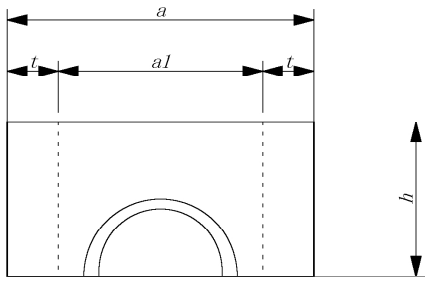

ポラリス柵

ポラリス柵本体

呼び名		寸法(mm)							参考重量 (kg)
		a	a1	t	t1	h	b1	b2	
ポ ラ リ ス 柵	300P	300	450	75	40	300	230	115	63
	450P	450	600	75	40	300	330	200	87
	600P	600	750	75	40	300	380	195	110

受柵・蓋

呼び名 ポラリス柵用		寸法(mm)							参考重量 (kg)
		a	a1	t	h				
受 柵	300W	300	520	110	110				40
	450W	450	670	110	150				65
	600W	600	860	130	150				95
蓋	300F	410	205	75					13
	450F	560	280	75					25
	600F	700	350	75					41

* コンクリート蓋は割り蓋となり2枚1組で1セットとなります。

取手としてUボルトが付属します。300・450は蓋1組で2本、600は4本になります。

嵩上タイプ

嵩上H=300

嵩上H=150

呼び名 ポラリス柵用		寸法(mm)							参考重量 (kg)
		a	a1	t	t1	h	b1	b2	
嵩上 300	300X300	300	450	75	40	300	230	115	70
	450X300	450	600	75	40	300	330	200	97
	600X300	600	750	75	40	300	380	195	123
嵩上 150	300X150	300	450	75		150			35
	450X150	450	600	75		150			49
	600X150	600	750	75		150			62