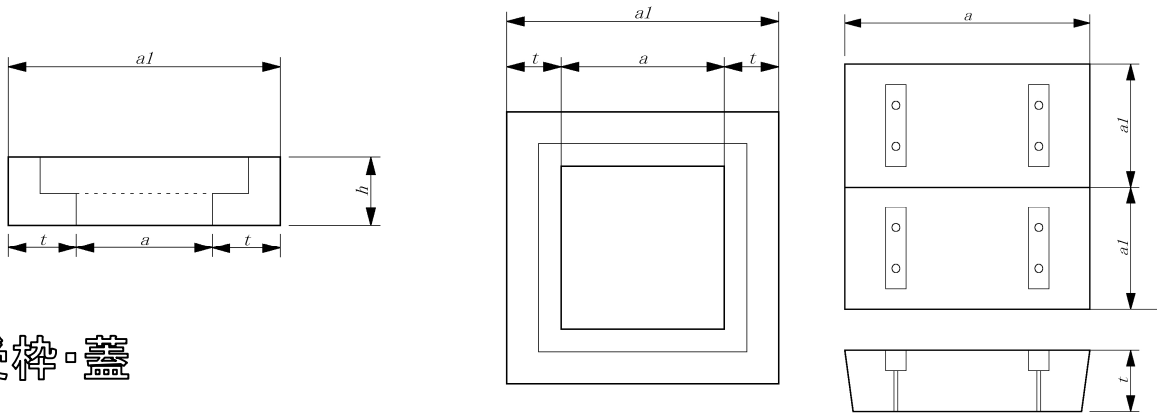

ポラリス柵

ポラリス柵本体

呼び名		寸法(mm)							参考重量 (kg)
		a	a1	t	t1	h	b1	b2	
ポ ラ リ ス 柵	300P	300	450	75	40	300	230	115	63
	450P	450	600	75	40	300	330	200	87
	600P	600	750	75	40	300	380	195	110

受柵・蓋

呼び名 ポラリス柵用		寸法(mm)							参考重量 (kg)
		a	a1	t	h				
受 柵	300W	300	520	110	110				40
	450W	450	670	110	150				65
	600W	600	860	130	150				95
蓋	300F	410	205	75					13
	450F	560	280	75					25
	600F	700	350	75					41

* コンクリート蓋は割り蓋となり2枚1組で1セットとなります。

取手としてUボルトが付属します。300・450は蓋1組で2本、600は4本になります。

嵩上タイプ

嵩上H=300

嵩上H=150

呼び名 ポラリス柵用		寸法(mm)							参考重量 (kg)
		a	a1	t	t1	h	b1	b2	
嵩上 300	300X300	300	450	75	40	300	230	115	70
	450X300	450	600	75	40	300	330	200	97
	600X300	600	750	75	40	300	380	195	123
嵩上 150	300X150	300	450	75		150			35
	450X150	450	600	75		150			49
	600X150	600	750	75		150			62

グレーチング

メッシュカゴ

呼び名 ポラリス柵用		寸法(mm)						参考重量 (kg)
		a	a1	t	a2			
グ レ ー チ 蓋	300G	390	400	75				
	450G	540	550	75				
	600G	680	690	75				
メ カ ッ ゴ シ ユ	300M	270	290	50	360			
	450M	420	440	50	510			
	600M	570	590	50	660			