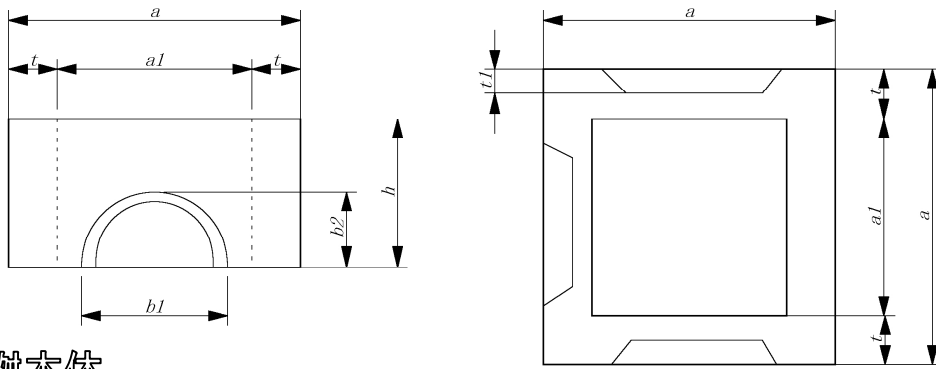

ポラリス柵

ポラリス柵本体

呼び名		寸法(mm)							参考重量 (kg)
		a	a1	t	t1	h	b1	b2	
ポ ラ リ ス 柵	300P	300	450	75	40	300	230	115	63
	450P	450	600	75	40	300	330	200	87
	600P	600	750	75	40	300	380	195	110

受柵・蓋

呼び名 ポラリス柵用		寸法(mm)							参考重量 (kg)
		a	a1	t	h				
受 柵	300W	300	520	110	110				40
	450W	450	670	110	150				65
	600W	600	860	130	150				95
蓋	300F	410	205	75					13
	450F	560	280	75					25
	600F	700	350	75					41

* コンクリート蓋は割り蓋となり2枚1組で1セットとなります。

取手としてUボルトが付属します。300・450は蓋1組で2本、600は4本になります。

嵩上タイプ

嵩上H=300

嵩上H=150

呼び名 ポラリス柵用		寸法(mm)							参考重量 (kg)
		a	a1	t	t1	h	b1	b2	
嵩上 300	300X300	300	450	75	40	300	230	115	70
	450X300	450	600	75	40	300	330	200	97
	600X300	600	750	75	40	300	380	195	123
嵩上 150	300X150	300	450	75		150			35
	450X150	450	600	75		150			49
	600X150	600	750	75		150			62

グレーチング

メッシュカゴ

呼び名 ポラリス柵用		寸法(mm)						参考重量 (kg)
		a	a1	t	a2			
グ レ ー チ 蓋	300G	390	400	75				
	450G	540	550	75				
	600G	680	690	75				
メ カ ッ ゴ シ ユ	300M	270	290	50	360			
	450M	420	440	50	510			
	600M	570	590	50	660			