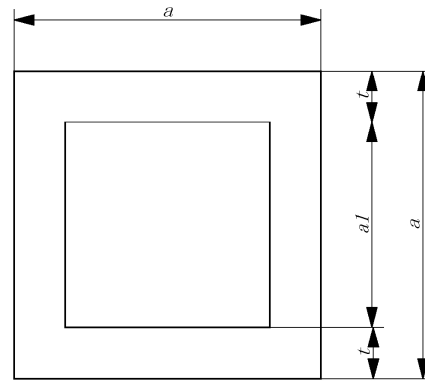

ポラリス柵

ポラリス柵本体

呼び名		寸法(mm)							参考重量 (kg)
		a	a1	t	t1	h	b1	b2	
ポ ラ リ ス 柵	300P	300	450	75	40	300	230	115	63
	450P	450	600	75	40	300	330	200	87
	600P	600	750	75	40	300	380	195	110

受柵・蓋

呼び名 ポラリス柵用		寸法(mm)							参考重量 (kg)
		a	a1	t	h				
受 柵	300W	300	520	110	110				40
	450W	450	670	110	150				65
	600W	600	860	130	150				95
蓋	300F	410	205	75					13
	450F	560	280	75					25
	600F	700	350	75					41

* コンクリート蓋は割り蓋となり2枚1組で1セットとなります。

取手としてUボルトが付属します。300・450は蓋1組で2本、600は4本になります。

嵩上タイプ

嵩上H=300

嵩上H=150

呼び名 ポラリス柵用		寸法(mm)							参考重量 (kg)
		a	a1	t	t1	h	b1	b2	
嵩上 300	300X300	300	450	75	40	300	230	115	70
	450X300	450	600	75	40	300	330	200	97
	600X300	600	750	75	40	300	380	195	123
嵩上 150	300X150	300	450	75		150			35
	450X150	450	600	75		150			49
	600X150	600	750	75		150			62

グレーチング

メッシュカゴ

呼び名 ポラリス柵用		寸法(mm)						参考重量 (kg)
		a	a1	t	a2			
グ レ ー チ 蓋	300G	390	400	75				
	450G	540	550	75				
	600G	680	690	75				
メ カ ッ ゴ シ ユ	300M	270	290	50	360			
	450M	420	440	50	510			
	600M	570	590	50	660			