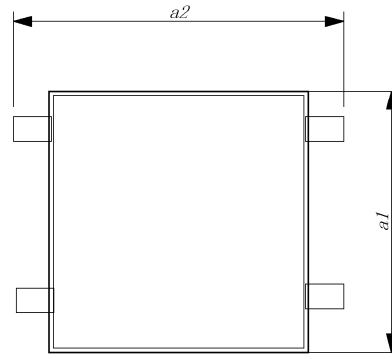

ポラリス柵

ポラリス柵本体

呼び名		寸法(mm)							参考重量 (kg)
		a	a1	t	t1	h	b1	b2	
ポ ラ リ ス 柵	300P	300	450	75	40	300	230	115	63
	450P	450	600	75	40	300	330	200	87
	600P	600	750	75	40	300	380	195	110

受柵・蓋

呼び名 ポラリス柵用		寸法(mm)							参考重量 (kg)
		a	a1	t	h				
受 柵	300W	300	520	110	110				40
	450W	450	670	110	150				65
	600W	600	860	130	150				95
蓋	300F	410	205	75					13
	450F	560	280	75					25
	600F	700	350	75					41

* コンクリート蓋は割り蓋となり2枚1組で1セットとなります。

取手としてUボルトが付属します。300・450は蓋1組で2本、600は4本になります。

嵩上タイプ

嵩上H=300

嵩上H=150

呼び名 ポラリス柵用		寸法(mm)							参考重量 (kg)
		a	a1	t	t1	h	b1	b2	
嵩上 300	300X300	300	450	75	40	300	230	115	70
	450X300	450	600	75	40	300	330	200	97
	600X300	600	750	75	40	300	380	195	123
嵩上 150	300X150	300	450	75		150			35
	450X150	450	600	75		150			49
	600X150	600	750	75		150			62

グレーチング

メッシュカゴ

呼び名 ポラリス柵用		寸法(mm)						参考重量 (kg)
		a	a1	t	a2			
グ レ ー チ 蓋	300G	390	400	75				
	450G	540	550	75				
	600G	680	690	75				
メ カ ッ ゴ シ ユ	300M	270	290	50	360			
	450M	420	440	50	510			
	600M	570	590	50	660			